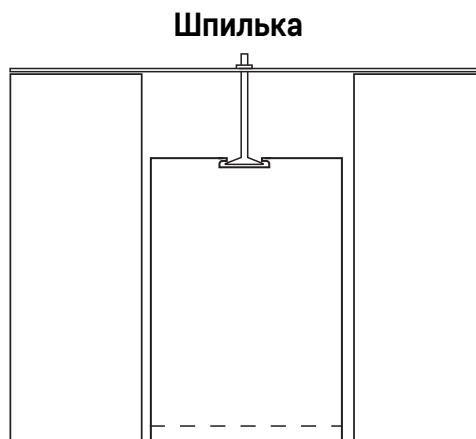

СПОСОБ КРЕПЛЕНИЯ