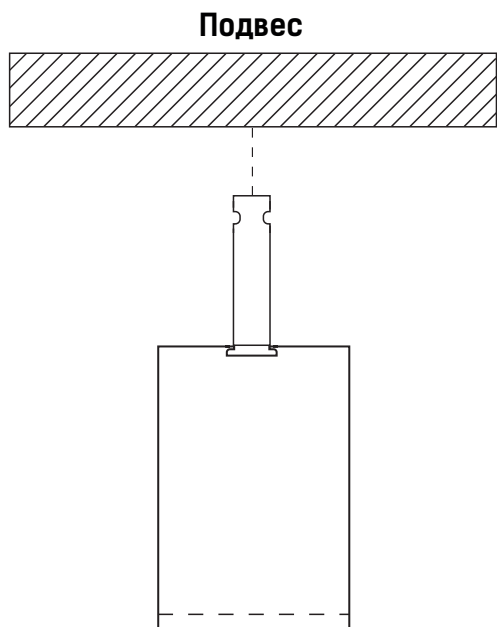

СПОСОБ КРЕПЛЕНИЯ