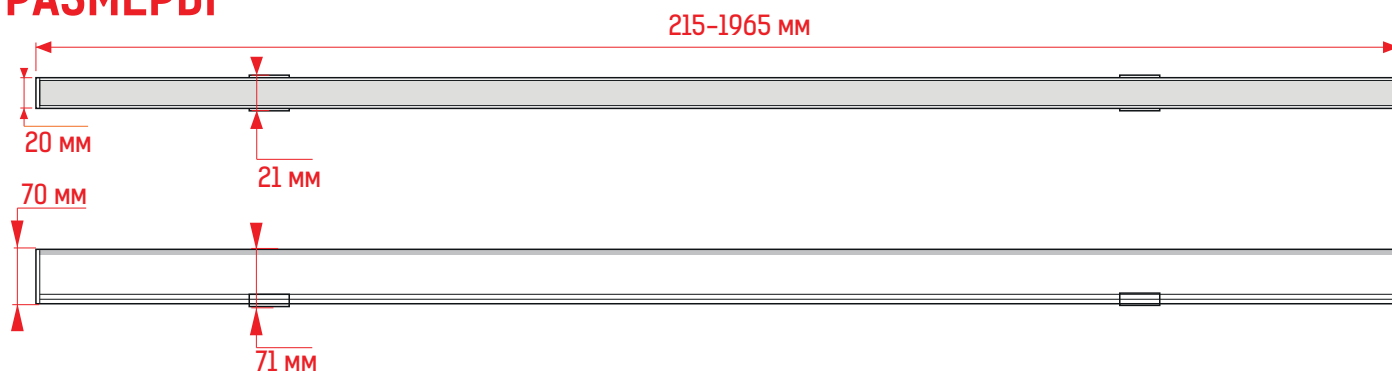

## СПЕЦИФИКАЦИЯ | MB-IN-R-2070

**3** ГАРАНТИЯ  
ГОДА\*

**Технические характеристики**

НАИМЕНОВАНИЕ	Светильник MB-IN-R-2070		
ЦВЕТ СВЕЧЕНИЯ	2700-6500K		
НАПРЯЖЕНИЕ ПИТАНИЯ	12 V / 24 V / 220 V		
МОЩНОСТЬ	3-21 W/m	9,6 W/m	24 W/m
СУММАРНЫЙ СВЕТОВОЙ ПОТОК	1540-1680 / 2730-2940 lm/m	260 / 187 / 730 / 189 lm/m	
СВЕТОВОЙ ЭЛЕМЕНТ	Светодиодная лента SMD		
	ML-R120/140-SA-MULTI*	Серия ML-R120-2835	ML-R120-3535-RGB-S
КОЛИЧЕСТВО СВЕТОДИОДОВ	120 / 140 диодов на метр		
КЛАСС ЗАЩИТЫ	IP20		
МАТЕРИАЛ / ФОРМА КОРПУСА	Алюминий / прямоугольник		
ЦВЕТ КОРПУСА	Серебристый (в базе), черный, белый или любой по RAL		
МАТЕРИАЛ СТЕКЛА / РАССЕЙВАТЕЛЯ	Поликарбонат		
ЦВЕТ СТЕКЛА / РАССЕЙВАТЕЛЯ	Молочный		
РАЗМЕР	215-1965*20*70 мм		
СПОСОБ КРЕПЛЕНИЯ	Подвес (до 1 м) / шпилька		

## РАЗМЕРЫ